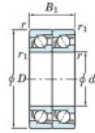

Roulement à bille simple rangée 7313-CDT-JTEKT - 7313-CDT-JTEKT

<https://www.123roulement.be/roulement-palier/roulement-bille/simple-rangee/7313-cdt-jtekt>

Boundary dimensions

Bearing No.	Boundary dimensions(mm)					Basic load ratings(kN)		Fatigue load factor		Limiting speeds(min-1)
	d	D	B	r1(mm)	r2(mm)	C2	C0r	C0i	f0	Gross lub.
7313CDT	65	140	66	2.1	1.1	242	176	12.9	13.4	5000

CARACTÉRISTIQUES PRODUIT

Marque	JTEKT
N° Ean13	3616060655240
Diam. intérieur	65 mm
Diam. extérieur	140 mm
Epaisseur	66 mm
Vitesse limite	5000 rpm
Charge dynamique	242 kN
Charge statique	176 kN
Conditionnement	1

contact@123roulement.be

02 808 18 02

CRT4 de Lesquin 60 Rue Du Haut De Sainghin 59273 Fretin FRANCE