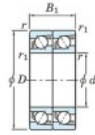

Roulement à bille simple rangée 7312-CDT-JTEKT - 7312-CDT-JTEKT

<https://www.123roulement.be/roulement-palier/roulement-bille/simple-rangee/7312-cdt-jtekt>

Boundary dimensions

Bearing No.	Boundary dimensions(mm)					Basic load ratings(kN)		Fatigue load factor		Limiting speeds(min-1)
	d	D	B	r1(mm)	r2(mm)	Cr	CDr	Cu	FD	Grease lub.
7312CDT	60	130	62	2.1	1.1	213	153	114	13.4	5400

CARACTÉRISTIQUES PRODUIT

Marque	JTEKT
N° Ean13	3616060655189
Diam. intérieur	60 mm
Diam. extérieur	130 mm
Epaisseur	62 mm
Vitesse limite	5400 rpm
Charge dynamique	213 kN
Charge statique	153 kN
Conditionnement	1

contact@123roulement.be

02 808 18 02

CRT4 de Lesquin 60 Rue Du Haut De Sainghin 59273 Fretin FRANCE