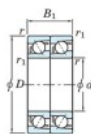

Roulement à bille simple rangée 7209-CDT-JTEKT - 7209-CDT-JTEKT

<https://www.123roulement.be/roulement-palier/roulement-bille/simple-rangee/7209-cdt-jtekt>

Boundary dimensions

Bearing No.	Boundary dimensions(mm)						Basic load ratings(kN)		Fatigue load factor		Limiting speed(min-1)
	d	D	B	r1max	r1(min)	r2	C_r	C_{0r}	C₀	f₀	Grease lub.
7209CDT	45	85	38	1.1	0.6		87.1	61.8	4.2	14.2	8000

CARACTÉRISTIQUES PRODUIT

Marque	JTEKT
N° Ean13	3616060654939
Diam. intérieur	45 mm
Diam. extérieur	85 mm
Epaisseur	38 mm
Vitesse limite	8000 rpm
Charge dynamique	87.1 kN
Charge statique	61.8 kN
Conditionnement	1

contact@123roulement.be

02 808 18 02

CRT4 de Lesquin 60 Rue Du Haut De Sainghin 59273 Fretin FRANCE