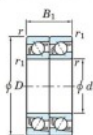

Roulement à bille simple rangée 7308-DT-JTEKT - 7308-DT-JTEKT

<https://www.123roulement.be/roulement-palier/roulement-bille/simple-rangee/7308-dt-jtekt>

Boundary dimensions

Bearing No.	Boundary dimensions(mm)					Basic load ratings(kN)		Fatigue load factor		Limiting speeds(min-1)
	d	D	B	r1(mm)	r(mm)	Cr	C0r	C0i	f0	Grease lub.
7308DT	40	90	46	1.5	1	99.1	65.9	4.6	-	5900

CARACTÉRISTIQUES PRODUIT

Marque	JTEKT
N° Ean13	3616060654878
Diam. intérieur	40 mm
Diam. extérieur	90 mm
Epaisseur	46 mm
Vitesse limite	5900 rpm
Charge dynamique	99.1 kN
Charge statique	65.9 kN
Conditionnement	1

contact@123roulement.be

02 808 18 02

CRT4 de Lesquin 60 Rue Du Haut De Sainghin 59273 Fretin FRANCE