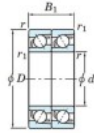

Roulement à bille simple rangée 7208-CDT-JTEKT - 7208-CDT-JTEKT

<https://www.123roulement.be/roulement-palier/roulement-bille/simple-rangee/7208-cdt-jtekt>

Boundary dimensions

Bearing No.	Boundary dimensions(mm)					Basic load ratings(kN)		Fatigue load factor		Limiting speeds(min-1)
	d	D	B	r1(min)	r1(max)	Cr	C0r	Cv	fv	Grease Lub
7208CDT	40	80	36	1.1	0.6	77.6	54.3	3.7	14.2	8800

CARACTÉRISTIQUES PRODUIT

Marque	JTEKT
N° Ean13	3616060654854
Diam. intérieur	40 mm
Diam. extérieur	80 mm
Epaisseur	36 mm
Vitesse limite	8800 rpm
Charge dynamique	77.6 kN
Charge statique	54.3 kN
Conditionnement	1

contact@123roulement.be

02 808 18 02

CRT4 de Lesquin 60 Rue Du Haut De Sainghin 59273 Fretin FRANCE