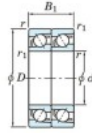

Roulement à bille simple rangée 7208-DT-JTEKT - 7208-DT-JTEKT

<https://www.123roulement.be/roulement-palier/roulement-bille/simple-rangee/7208-dt-jtekt>

Boundary dimensions

Bearing No.	Boundary dimensions(mm)					Basic load ratings(kN)		Fatigue load factor		Limiting speeds(min-1)
	d	D	B	r1(max)	r1(min)	Cr	C0r	C0	TD	Grease lub.
7208DT	40	80	36	1.1	0.6	71.7	50.3	3.25	-	6400

CARACTÉRISTIQUES PRODUIT

Marque	JTEKT
N° Ean13	4549250194764
Diam. intérieur	40 mm
Diam. extérieur	80 mm
Epaisseur	36 mm
Vitesse limite	6400 rpm
Charge dynamique	71.7 kN
Charge statique	50.3 kN
Conditionnement	1

contact@123roulement.be

02 808 18 02

CRT4 de Lesquin 60 Rue Du Haut De Sainghin 59273 Fretin FRANCE