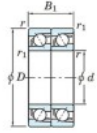

Roulement à bille simple rangée 7407-BDT-JTEKT - 7407-BDT-JTEKT

<https://www.123roulement.be/roulement-palier/roulement-bille/simple-rangee/7407-bdt-jtekt>

Boundary dimensions

Bearing No.	Boundary dimensions(mm)					Basic load ratings(kN)		Fatigue load factor		Limiting speeds(min-1)
	d	D	B	r1(r2)	r1(r2)	C_r	C_{0r}	f₀	f₁	Grease lub.
7407BDT	35	100	50	1.5	1	122	76.2	5.45	-	3400

CARACTÉRISTIQUES PRODUIT

Marque	JTEKT
N° Ean13	3616060654816
Diam. intérieur	35 mm
Diam. extérieur	100 mm
Epaisseur	50 mm
Vitesse limite	3400 rpm
Charge dynamique	122 kN
Charge statique	76.2 kN
Conditionnement	1

contact@123roulement.be

02 808 18 02

CRT4 de Lesquin 60 Rue Du Haut De Sainghin 59273 Fretin FRANCE