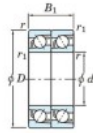

Roulement à bille simple rangée 7307-CDT-JTEKT - 7307-CDT-JTEKT

<https://www.123roulement.be/roulement-palier/roulement-bille/simple-rangee/7307-cdt-jtekt>

Boundary dimensions

Bearing No.	Boundary dimensions(mm)					Basic load ratings(kN)		Fatigue load factor		Limiting speeds(min-1)
	d	D	B	r1(mm)	r2(mm)	C_r	C_{0r}	C₁₀	f₀	Grease lub.
7307CDT	35	80	42	1.5	1	86.9	56.6	4.2	1.34	8800

CARACTÉRISTIQUES PRODUIT

Marque	JTEKT
N° Ean13	3616060654809
Diam. intérieur	35 mm
Diam. extérieur	80 mm
Epaisseur	42 mm
Vitesse limite	8800 rpm
Charge dynamique	86.9 kN
Charge statique	56.6 kN
Conditionnement	1

contact@123roulement.be

02 808 18 02

CRT4 de Lesquin 60 Rue Du Haut De Sainghin 59273 Fretin FRANCE