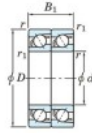

Roulement à bille simple rangée 7207-CDT-JTEKT - 7207-CDT-JTEKT

<https://www.123roulement.be/roulement-palier/roulement-bille/simple-rangee/7207-cdt-jtekt>

Boundary dimensions

Bearing No.	Boundary dimensions(mm)					Basic load ratings(kN)		Fatigue load limit(kN)		factor	Limiting speeds(min-1)
	d	D	B	r1(mm)	r2(mm)	C_r	C_{0r}	C_{0v}	C_v		
7207CDT	35	72	34	1.1	0.6	65.1	43.5	3	1.4		9600

CARACTÉRISTIQUES PRODUIT

Marque	JTEKT
N° Ean13	3616060654779
Diam. intérieur	35 mm
Diam. intérieur	1.378" inch
Diam. extérieur	72 mm
Diam. extérieur	2.835" inch
Epaisseur	34 mm
Epaisseur	1.339" inch
Vitesse limite	9600 rpm
Charge dynamique	65.1 kN
Charge statique	43.5 kN
Conditionnement	1

contact@123roulement.be

02 808 18 02

CRT4 de Lesquin 60 Rue Du Haut De Sainghin 59273 Fretin FRANCE