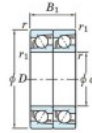

Roulement à bille simple rangée 7207-DT-JTEKT - 7207-DT-JTEKT

<https://www.123roulement.be/roulement-palier/roulement-bille/simple-rangee/7207-dt-jtekt>

Boundary dimensions

Bearing No.	Boundary dimensions(mm)					Basic load ratings(kN)		Fatigue load factor		Limiting speeds(l/min-1)
	d	D	B	r1(mm)	r2(mm)	C_r	C_{0r}	C₁₀	f₀	Grease lub
7207DT	35	72	34	1.1	0.6	60.3	40.4	2.65	-	7000

CARACTÉRISTIQUES PRODUIT

Marque	JTEKT
N° Ean13	3616060654762
Diam. intérieur	35 mm
Diam. extérieur	72 mm
Epaisseur	34 mm
Vitesse limite	7000 rpm
Charge dynamique	60.3 kN
Charge statique	40.4 kN
Conditionnement	1

contact@123roulement.be

02 808 18 02

CRT4 de Lesquin 60 Rue Du Haut De Sainghin 59273 Fretin FRANCE