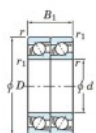

Roulement à bille simple rangée 7303-DT-JTEKT - 7303-DT-JTEKT

<https://www.123roulement.be/roulement-palier/roulement-bille/simple-rangee/7303-dt-jtekt>

Boundary dimensions

Bearing No.	Boundary dimensions(mm)					Basic load ratings(kN)		Fatigue load factor		Limiting speeds(min-1)
	d	D	B	r1(max)	r2(max)	C_r	C_{0r}	C_u	B₀	Grease lub.
7303DT	17	47	28	1	0.6	32.5	17.5	1.3	-	12000

CARACTÉRISTIQUES PRODUIT

Marque	JTEKT
N° Ean13	3616060654724
Diam. intérieur	17 mm
Diam. extérieur	47 mm
Epaisseur	28 mm
Vitesse limite	12000 rpm
Charge dynamique	32.5 kN
Charge statique	17.5 kN
Conditionnement	1

contact@123roulement.be

02 808 18 02

CRT4 de Lesquin 60 Rue Du Haut De Sainghin 59273 Fretin FRANCE