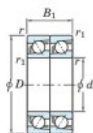

Roulement à bille simple rangée 7203-CDT-JTEKT - 7203-CDT-JTEKT

<https://www.123roulement.be/roulement-palier/roulement-bille/simple-rangee/7203-cdt-jtekt>

Boundary dimensions

Bearing No.	Boundary dimensions(mm)					Basic load ratings(kN)		Fatigue load limit(kN)		Factor	Limiting speeds(min-1)
	d	D	B	r1(min)	r2(max)	Cr	Cor	Ce	Be		
7203CDT	17	40	24	0.6	0.3	22.1	11.8	0.89	13.4		18000

CARACTÉRISTIQUES PRODUIT

Marque	JTEKT
N° Ean13	3616060654694
Diam. intérieur	17 mm
Diam. extérieur	40 mm
Épaisseur	24 mm
Vitesse limite	18000 rpm
Charge dynamique	22.1 kN
Charge statique	11.8 kN
Conditionnement	1

contact@123roulement.be

02 808 18 02

CRT4 de Lesquin 60 Rue Du Haut De Sainghin 59273 Fretin FRANCE