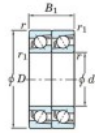

Roulement à bille simple rangée 7302-DT-JTEKT - 7302-DT-JTEKT

<https://www.123roulement.be/roulement-palier/roulement-bille/simple-rangee/7302-dt-jtekt>

Boundary dimensions

Bearing No.	Boundary dimensions(mm)					Basic load ratings(kN)		Fatigue load factor		Limiting speeds(min-1)
	d	D	B	r1(mm)	r1(max)	C_r	C_{0r}	C₁₀	f0	Grease lub.
7302DT	15	42	26	1	0.6	27.3	14.4	1.1	-	12000

CARACTÉRISTIQUES PRODUIT

Marque	JTEKT
N° Ean13	3616060654663
Diam. intérieur	15 mm
Diam. intérieur	0.591" inch
Diam. extérieur	42 mm
Diam. extérieur	1.654" inch
Epaisseur	26 mm
Epaisseur	1.024" inch
Vitesse limite	12000 rpm
Charge dynamique	27.3 kN
Charge statique	14.4 kN
Conditionnement	1

contact@123roulement.be

02 808 18 02

CRT4 de Lesquin 60 Rue Du Haut De Sainghin 59273 Fretin FRANCE