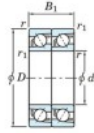

Roulement à bille simple rangée 7201-CDT-JTEKT - 7201-CDT-JTEKT

<https://www.123roulement.be/roulement-palier/roulement-bille/simple-rangee/7201-cdt-jtekt>

Boundary dimensions

Bearing No.	Boundary dimensions(mm)					Basic load ratings(kN)		Fatigue load factor		Limiting speeds(min-1)
	d	D	B	r1(mm)	r2(mm)	Cr	C0r	C0	80	Grease Lub
7201CDT	12	32	20	0.6	0.3	17.2	8.55	0.67	12.5	24000

CARACTÉRISTIQUES PRODUIT

Marque	JTEKT
N° Ean13	3616060654618
Diam. intérieur	12 mm
Diam. extérieur	32 mm
Épaisseur	20 mm
Vitesse limite	24000 rpm
Charge dynamique	17.2 kN
Charge statique	8.55 kN
Conditionnement	1

contact@123roulement.be

02 808 18 02

CRT4 de Lesquin 60 Rue Du Haut De Sainghin 59273 Fretin FRANCE