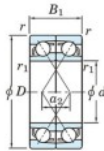

Roulement à bille simple rangée 7072-DF-FY-JTEKT - 7072-DF-FY-JTEKT

<https://www.123roulement.be/roulement-palier/roulement-bille/simple-rangee/7072-df-fy-jtekt>

Boundary dimensions

Angular ball bearings Face to face (DF)

Bearing No.	Boundary dimensions(mm)					Basic load ratings(kN)		Fatigue load limit(kN)	factor	Limiting speeds(min-1)
	d	D	B	r1(min)	r1(max)	C ₀	C _{0R}	C _{0L}	f ₀	Grease Lub.
7072DF FY	360	540	164	5	-	1050	1830	44.5	-	800