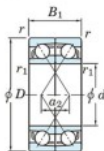

## Roulement à bille simple rangée 7068-BDF-FY-JTEKT - 7068-BDF-FY-JTEKT

<https://www.123roulement.be/roulement-palier/roulement-bille/simple-rangee/7068-bdf-fy-jtekt>

Boundary dimensions

Angular ball bearings Face to face (FF)

Bearing No.	Boundary dimensions(mm)					Basic load ratings(kN)		Fatigue load limit(kN)	factor	Limiting speeds(min-1)
	d	D	B	r1(min)	r1(max)	Cr	Cor	— — —	f0	Grease lub.
7068BDF FY	340	520	164	5	-	914	1550	38,7	-	640