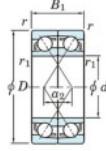

Roulement à bille simple rangée 7064-DF-FY-JTEKT - 7064-DF-FY-JTEKT

<https://www.123roulement.be/roulement-palier/roulement-bille/simple-rangee/7064-df-fy-jtekt>

Boundary dimensions

Angular ball bearings Face to face (DF)

Bearing No.	Boundary dimensions(mm)					Basic load ratings(kN)		Fatigue load limit(kN)	factor	Limiting speeds(min-1)
	d	D	B	r1(min)	r1(max)	C _r	C _{0r}			
7064DF FY	320	480	148	4	-	887	1440	37.3	-	950

CARACTÉRISTIQUES PRODUIT

Marque	JTEKT
N° Ean13	3616060654472
Diam. intérieur	320 mm
Diam. intérieur	12.598" inch
Diam. extérieur	480 mm
Diam. extérieur	18.898" inch
Epaisseur	148 mm
Epaisseur	5.827" inch
Vitesse limite	950 rpm
Charge dynamique	887 kN
Charge statique	1440 kN
Conditionnement	1