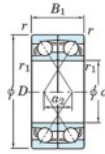

Roulement à bille simple rangée 7064-BDF-FY-JTEKT - 7064-BDF-FY-JTEKT

<https://www.123roulement.be/roulement-palier/roulement-bille/simple-rangee/7064-bdf-fy-jtekt>

Boundary dimensions

Angular ball bearings Face to face (DF)

Bearing No.	Boundary dimensions(mm)					Basic load ratings(kN)		Fatigue load limit	factor	Limiting speeds(min-1)
	d	D	B	r1(min)	r1(max)	C _r	C _{0r}	[kN]		
7064BDF FY	320	480	148	4	-	795	1300	33.6	-	710

CARACTÉRISTIQUES PRODUIT

Marque	JTEKT
N° Ean13	3616060654465
Diam. intérieur	320 mm
Diam. intérieur	12.598" inch
Diam. extérieur	480 mm
Diam. extérieur	18.898" inch
Epaisseur	148 mm
Epaisseur	5.827" inch
Vitesse limite	710 rpm
Charge dynamique	795 kN
Charge statique	1300 kN
Conditionnement	1