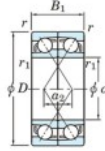

Roulement à bille simple rangée 7064-BDF-FY-JTEKT - 7064-BDF-FY-JTEKT

<https://www.123roulement.be/roulement-palier/roulement-bille/simple-rangee/7064-bdf-fy-jtekt>

Boundary dimensions

Angular ball bearings Face to face (DF)

Bearing No.	Boundary dimensions(mm)					Basic load ratings(kN)		Fatigue load limit	factor	Limiting speeds(min-1)
	d	D	B	r1(min)	r1(max)	C _r	C _{0r}	lim		
7064BDF FY	320	480	148	4	-	795	1300	33.6	-	710

CARACTÉRISTIQUES PRODUIT

Marque	JTEKT
N° Ean13	3616060654465
Diam. intérieur	320 mm
Diam. intérieur	12.598" inch
Diam. extérieur	480 mm
Diam. extérieur	18.898" inch
Epaisseur	148 mm
Epaisseur	5.827" inch
Vitesse limite	710 rpm
Charge dynamique	795 kN
Charge statique	1300 kN
Conditionnement	1