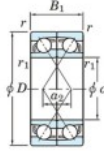

## Roulement à bille simple rangée 7064-BDF-FY-JTEKT - 7064-BDF-FY-JTEKT

<https://www.123roulement.be/roulement-palier/roulement-bille/simple-rangee/7064-bdf-fy-jtekt>

Boundary dimensions

Angular ball bearings Face to face (DF)

Bearing No.	Boundary dimensions(mm)					Basic load ratings(kN)		Fatigue load limit	factor	Limiting speeds(min-1)
	d	D	B	r1(min)	r1(max)	C <sub>r</sub>	C <sub>0r</sub>	C <sub>0r</sub>		
7064BDF FY	320	480	148	4	-	795	1300	33.6	-	710

### CARACTÉRISTIQUES PRODUIT

Marque	JTEKT
N° Ean13	3616060654465
Diam. intérieur	320 mm
Diam. intérieur	12.598" inch
Diam. extérieur	480 mm
Diam. extérieur	18.898" inch
Epaisseur	148 mm
Epaisseur	5.827" inch
Vitesse limite	710 rpm
Charge dynamique	795 kN
Charge statique	1300 kN
Conditionnement	1