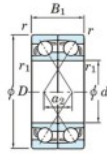

## Roulement à bille simple rangée 7064-BDF-FY-JTEKT - 7064-BDF-FY-JTEKT

<https://www.123roulement.be/roulement-palier/roulement-bille/simple-rangee/7064-bdf-fy-jtekt>

Boundary dimensions

Angular ball bearings Face to face (DF)

Bearing No.	Boundary dimensions(mm)					Basic load ratings(kN)		Fatigue load limit(kN)	factor	Limiting speeds(min-1)
	d	D	B	r1(mm)	r2(mm)	C <sub>r</sub>	C <sub>0r</sub>	C <sub>0r</sub>		
7064BDF FY	320	480	148	4	-	795	1300	33.6	-	710

### CARACTÉRISTIQUES PRODUIT

Marque	JTEKT
N° Ean13	3616060654465
Diam. intérieur	320 mm
Diam. intérieur	12.598" inch
Diam. extérieur	480 mm
Diam. extérieur	18.898" inch
Epaisseur	148 mm
Epaisseur	5.827" inch
Vitesse limite	710 rpm
Charge dynamique	795 kN
Charge statique	1300 kN
Conditionnement	1