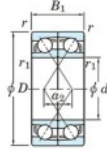

Roulement à bille simple rangée 7064-BDF-FY-JTEKT - 7064-BDF-FY-JTEKT

<https://www.123roulement.be/roulement-palier/roulement-bille/simple-rangee/7064-bdf-fy-jtekt>

Boundary dimensions

Angular ball bearings Face to face (DF)

Bearing No.	Boundary dimensions(mm)					Basic load ratings(kN)		Fatigue load limit	factor	Limiting speeds(min-1)
	d	D	B	r1(min)	r1(max)	C _r	C _{0r}	lim		
7064BDF FY	320	480	148	4	-	795	1300	33.6	-	710

CARACTÉRISTIQUES PRODUIT

Marque	JTEKT
N° Ean13	3616060654465
Diam. intérieur	320 mm
Diam. intérieur	12.598" inch
Diam. extérieur	480 mm
Diam. extérieur	18.898" inch
Epaisseur	148 mm
Epaisseur	5.827" inch
Vitesse limite	710 rpm
Charge dynamique	795 kN
Charge statique	1300 kN
Conditionnement	1