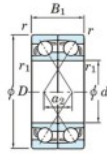

Roulement à bille simple rangée 7064-BDF-FY-JTEKT - 7064-BDF-FY-JTEKT

<https://www.123roulement.be/roulement-palier/roulement-bille/simple-rangee/7064-bdf-fy-jtekt>

Boundary dimensions

Angular ball bearings Face to face (DF)

Bearing No.	Boundary dimensions(mm)					Basic load ratings(kN)		Fatigue load limit(kN)	factor	Limiting speeds(min-1)
	d	D	B	r1(min)	r1(max)	C _r	C _{0r}	C _{0r}		
7064BDF FY	320	480	148	4	-	795	1300	33.6	-	710

CARACTÉRISTIQUES PRODUIT

Marque	JTEKT
N° Ean13	3616060654465
Diam. intérieur	320 mm
Diam. intérieur	12.598" inch
Diam. extérieur	480 mm
Diam. extérieur	18.898" inch
Epaisseur	148 mm
Epaisseur	5.827" inch
Vitesse limite	710 rpm
Charge dynamique	795 kN
Charge statique	1300 kN
Conditionnement	1