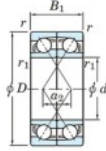

Roulement à bille simple rangée 7064-BDF-FY-JTEKT - 7064-BDF-FY-JTEKT

<https://www.123roulement.be/roulement-palier/roulement-bille/simple-rangee/7064-bdf-fy-jtekt>

Boundary dimensions

Angular ball bearings Face to face (DF)

Bearing No.	Boundary dimensions(mm)					Basic load ratings(kN)		Fatigue load limit[kN]	factor	Limiting speeds(min-1)
	d	D	B	r1(min)	r1(max)	C _r	C _{0r}			
7064BDF FY	320	480	148	4	-	795	1300	33.6	-	710

CARACTÉRISTIQUES PRODUIT

Marque	JTEKT
N° Ean13	3616060654465
Diam. intérieur	320 mm
Diam. intérieur	12.598" inch
Diam. extérieur	480 mm
Diam. extérieur	18.898" inch
Epaisseur	148 mm
Epaisseur	5.827" inch
Vitesse limite	710 rpm
Charge dynamique	795 kN
Charge statique	1300 kN
Conditionnement	1