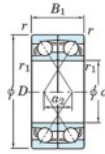

## Roulement à bille simple rangée 7064-BDF-FY-JTEKT - 7064-BDF-FY-JTEKT

<https://www.123roulement.be/roulement-palier/roulement-bille/simple-rangee/7064-bdf-fy-jtekt>

Boundary dimensions

Angular ball bearings Face to face (DF)

Bearing No.	Boundary dimensions(mm)					Basic load ratings(kN)		Fatigue load limit	factor	Limiting speeds(min-1)
	d	D	B	r (mm)	r1 (mm)	C <sub>r</sub>	C <sub>0r</sub>	lim		
7064BDF FY	320	480	148	4	-	795	1300	33.6	-	710

### CARACTÉRISTIQUES PRODUIT

Marque	JTEKT
N° Ean13	3616060654465
Diam. intérieur	320 mm
Diam. intérieur	12.598" inch
Diam. extérieur	480 mm
Diam. extérieur	18.898" inch
Epaisseur	148 mm
Epaisseur	5.827" inch
Vitesse limite	710 rpm
Charge dynamique	795 kN
Charge statique	1300 kN
Conditionnement	1