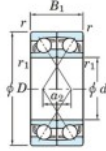

Roulement à bille simple rangée 7064-BDF-FY-JTEKT - 7064-BDF-FY-JTEKT

<https://www.123roulement.be/roulement-palier/roulement-bille/simple-rangee/7064-bdf-fy-jtekt>

Boundary dimensions

Angular ball bearings Face to face (DF)

Bearing No.	Boundary dimensions(mm)					Basic load ratings(kN)		Fatigue load limit	factor	Limiting speeds(min-1)
	d	D	B	r1(min)	r1(max)	C _r	C _{0r}	lim		
7064BDF FY	320	480	148	4	-	795	1300	33.6	-	710

CARACTÉRISTIQUES PRODUIT

Marque	JTEKT
N° Ean13	3616060654465
Diam. intérieur	320 mm
Diam. intérieur	12.598" inch
Diam. extérieur	480 mm
Diam. extérieur	18.898" inch
Epaisseur	148 mm
Epaisseur	5.827" inch
Vitesse limite	710 rpm
Charge dynamique	795 kN
Charge statique	1300 kN
Conditionnement	1