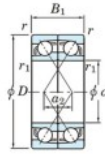

## Roulement à bille simple rangée 7064-BDF-FY-JTEKT - 7064-BDF-FY-JTEKT

<https://www.123roulement.be/roulement-palier/roulement-bille/simple-rangee/7064-bdf-fy-jtekt>

Boundary dimensions

Angular ball bearings Face to face (DF)

Bearing No.	Boundary dimensions(mm)					Basic load ratings(kN)		Fatigue load limit	factor	Limiting speeds(min-1)
	d	D	B	r1(min)	r1(max)	C <sub>r</sub>	C <sub>0r</sub>	lim		
7064BDF FY	320	480	148	4	-	795	1300	33.6	-	710

### CARACTÉRISTIQUES PRODUIT

Marque	JTEKT
N° Ean13	3616060654465
Diam. intérieur	320 mm
Diam. intérieur	12.598" inch
Diam. extérieur	480 mm
Diam. extérieur	18.898" inch
Epaisseur	148 mm
Epaisseur	5.827" inch
Vitesse limite	710 rpm
Charge dynamique	795 kN
Charge statique	1300 kN
Conditionnement	1