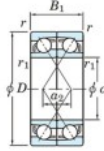

Roulement à bille simple rangée 7064-BDF-FY-JTEKT - 7064-BDF-FY-JTEKT

<https://www.123roulement.be/roulement-palier/roulement-bille/simple-rangee/7064-bdf-fy-jtekt>

Boundary dimensions

Angular ball bearings Face to face (DF)

Bearing No.	Boundary dimensions(mm)					Basic load ratings(kN)		Fatigue load limit	factor	Limiting speeds(min-1)
	d	D	B	r1(min)	r1(max)	C _r	C _{0r}	lim		
7064BDF FY	320	480	148	4	-	795	1300	33.6	-	710

CARACTÉRISTIQUES PRODUIT

Marque	JTEKT
N° Ean13	3616060654465
Diam. intérieur	320 mm
Diam. intérieur	12.598" inch
Diam. extérieur	480 mm
Diam. extérieur	18.898" inch
Epaisseur	148 mm
Epaisseur	5.827" inch
Vitesse limite	710 rpm
Charge dynamique	795 kN
Charge statique	1300 kN
Conditionnement	1