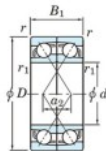

## Roulement à bille simple rangée 7064-BDF-FY-JTEKT - 7064-BDF-FY-JTEKT

<https://www.123roulement.be/roulement-palier/roulement-bille/simple-rangee/7064-bdf-fy-jtekt>

Boundary dimensions

Angular ball bearings Face to face (DF)

Bearing No.	Boundary dimensions(mm)					Basic load ratings(kN)		Fatigue load limit	factor	Limiting speeds(min-1)
	d	D	B	r (min)	r1 (min)	C <sub>r</sub>	C <sub>0r</sub>	lim		
7064BDF FY	320	480	148	4	-	795	1300	33.6	-	710

### CARACTÉRISTIQUES PRODUIT

Marque	JTEKT
N° Ean13	3616060654465
Diam. intérieur	320 mm
Diam. intérieur	12.598" inch
Diam. extérieur	480 mm
Diam. extérieur	18.898" inch
Epaisseur	148 mm
Epaisseur	5.827" inch
Vitesse limite	710 rpm
Charge dynamique	795 kN
Charge statique	1300 kN
Conditionnement	1