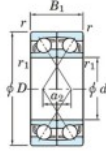

Roulement à bille simple rangée 7064-BDF-FY-JTEKT - 7064-BDF-FY-JTEKT

<https://www.123roulement.be/roulement-palier/roulement-bille/simple-rangee/7064-bdf-fy-jtekt>

Boundary dimensions

Angular ball bearings Face to face (DF)

Bearing No.	Boundary dimensions(mm)					Basic load ratings(kN)		Fatigue load limit	factor	Limiting speeds(min-1)
	d	D	B	r1(min)	r1(max)	C _r	C _{0r}	C _{0r}		
7064BDF FY	320	480	148	4	-	795	1300	33.6	-	710

CARACTÉRISTIQUES PRODUIT

Marque	JTEKT
N° Ean13	3616060654465
Diam. intérieur	320 mm
Diam. intérieur	12.598" inch
Diam. extérieur	480 mm
Diam. extérieur	18.898" inch
Epaisseur	148 mm
Epaisseur	5.827" inch
Vitesse limite	710 rpm
Charge dynamique	795 kN
Charge statique	1300 kN
Conditionnement	1