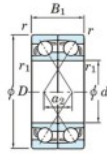

## Roulement à bille simple rangée 7064-BDF-FY-JTEKT - 7064-BDF-FY-JTEKT

<https://www.123roulement.be/roulement-palier/roulement-bille/simple-rangee/7064-bdf-fy-jtekt>

Boundary dimensions

Angular ball bearings Face to face (DF)

Bearing No.	Boundary dimensions(mm)					Basic load ratings(kN)		Fatigue load limit(kN)	factor	Limiting speeds(min-1)
	d	D	B	r1(min)	r1(max)	C <sub>r</sub>	C <sub>0r</sub>	C <sub>r</sub>		
7064BDF FY	320	480	148	4	-	795	1300	33.6	-	710

### CARACTÉRISTIQUES PRODUIT

Marque	JTEKT
N° Ean13	3616060654465
Diam. intérieur	320 mm
Diam. intérieur	12.598" inch
Diam. extérieur	480 mm
Diam. extérieur	18.898" inch
Epaisseur	148 mm
Epaisseur	5.827" inch
Vitesse limite	710 rpm
Charge dynamique	795 kN
Charge statique	1300 kN
Conditionnement	1