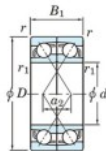

## Roulement à bille simple rangée 7064-BDF-FY-JTEKT - 7064-BDF-FY-JTEKT

<https://www.123roulement.be/roulement-palier/roulement-bille/simple-rangee/7064-bdf-fy-jtekt>

Boundary dimensions

Angular ball bearings Face to face (DF)

Bearing No.	Boundary dimensions(mm)					Basic load ratings(kN)		Fatigue load limit	factor	Limiting speeds(min-1)
	d	D	B	r (min)	r1 (min)	C <sub>r</sub>	C <sub>0r</sub>	60		
7064BDF FY	320	480	148	4	-	795	1300	33.6	-	710

### CARACTÉRISTIQUES PRODUIT

Marque	JTEKT
N° Ean13	3616060654465
Diam. intérieur	320 mm
Diam. intérieur	12.598" inch
Diam. extérieur	480 mm
Diam. extérieur	18.898" inch
Epaisseur	148 mm
Epaisseur	5.827" inch
Vitesse limite	710 rpm
Charge dynamique	795 kN
Charge statique	1300 kN
Conditionnement	1