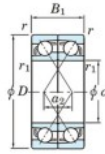

Roulement à bille simple rangée 7064-BDF-FY-JTEKT - 7064-BDF-FY-JTEKT

<https://www.123roulement.be/roulement-palier/roulement-bille/simple-rangee/7064-bdf-fy-jtekt>

Boundary dimensions

Angular ball bearings Face to face (DF)

Bearing No.	Boundary dimensions(mm)					Basic load ratings(kN)		Fatigue load limit	factor	Limiting speeds(min-1)
	d	D	B	r1(min)	r1(max)	C _r	C _{0r}	lim		
7064BDF FY	320	480	148	4	-	795	1300	33.6	-	710

CARACTÉRISTIQUES PRODUIT

Marque	JTEKT
N° Ean13	3616060654465
Diam. intérieur	320 mm
Diam. intérieur	12.598" inch
Diam. extérieur	480 mm
Diam. extérieur	18.898" inch
Epaisseur	148 mm
Epaisseur	5.827" inch
Vitesse limite	710 rpm
Charge dynamique	795 kN
Charge statique	1300 kN
Conditionnement	1