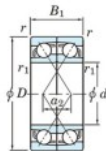

## Roulement à bille simple rangée 7064-BDF-FY-JTEKT - 7064-BDF-FY-JTEKT

<https://www.123roulement.be/roulement-palier/roulement-bille/simple-rangee/7064-bdf-fy-jtekt>

Boundary dimensions

Angular ball bearings Face to face (DF)

Bearing No.	Boundary dimensions(mm)					Basic load ratings(kN)		Fatigue load limit[kN]	factor	Limiting speeds(min-1)
	d	D	B	r1(min)	r1(max)	C <sub>r</sub>	C <sub>0r</sub>			
7064BDF FY	320	480	148	4	-	795	1300	33.6	-	710

### CARACTÉRISTIQUES PRODUIT

Marque	JTEKT
N° Ean13	3616060654465
Diam. intérieur	320 mm
Diam. intérieur	12.598" inch
Diam. extérieur	480 mm
Diam. extérieur	18.898" inch
Epaisseur	148 mm
Epaisseur	5.827" inch
Vitesse limite	710 rpm
Charge dynamique	795 kN
Charge statique	1300 kN
Conditionnement	1