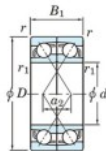

Roulement à bille simple rangée 7064-BDF-FY-JTEKT - 7064-BDF-FY-JTEKT

<https://www.123roulement.be/roulement-palier/roulement-bille/simple-rangee/7064-bdf-fy-jtekt>

Boundary dimensions

Angular ball bearings Face to face (DF)

Bearing No.	Boundary dimensions(mm)					Basic load ratings(kN)		Fatigue load limit	factor	Limiting speeds(min-1)
	d	D	B	r1(min)	r1(max)	C _r	C _{0r}	lim		
7064BDF FY	320	480	148	4	-	795	1300	33.6	-	710

CARACTÉRISTIQUES PRODUIT

Marque	JTEKT
N° Ean13	3616060654465
Diam. intérieur	320 mm
Diam. intérieur	12.598" inch
Diam. extérieur	480 mm
Diam. extérieur	18.898" inch
Epaisseur	148 mm
Epaisseur	5.827" inch
Vitesse limite	710 rpm
Charge dynamique	795 kN
Charge statique	1300 kN
Conditionnement	1