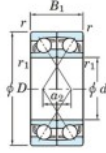

Roulement à bille simple rangée 7064-BDF-FY-JTEKT - 7064-BDF-FY-JTEKT

<https://www.123roulement.be/roulement-palier/roulement-bille/simple-rangee/7064-bdf-fy-jtekt>

Boundary dimensions

Angular ball bearings Face to face (DF)

Bearing No.	Boundary dimensions(mm)					Basic load ratings(kN)		Fatigue load limit	factor	Limiting speeds(min-1)
	d	D	B	r1(min)	r1(max)	C _r	C _{0r}	lim		
7064BDF FY	320	480	148	4	-	795	1300	33.6	-	710

CARACTÉRISTIQUES PRODUIT

Marque	JTEKT
N° Ean13	3616060654465
Diam. intérieur	320 mm
Diam. intérieur	12.598" inch
Diam. extérieur	480 mm
Diam. extérieur	18.898" inch
Epaisseur	148 mm
Epaisseur	5.827" inch
Vitesse limite	710 rpm
Charge dynamique	795 kN
Charge statique	1300 kN
Conditionnement	1