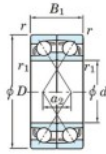

Roulement à bille simple rangée 7064-BDF-FY-JTEKT - 7064-BDF-FY-JTEKT

<https://www.123roulement.be/roulement-palier/roulement-bille/simple-rangee/7064-bdf-fy-jtekt>

Boundary dimensions

Angular ball bearings Face to face (DF)

Bearing No.	Boundary dimensions(mm)					Basic load ratings(kN)		Fatigue load limit[kN]	factor	Limiting speeds(min-1)
	d	D	B	r1(min)	r1(max)	C _r	C _{0r}			
7064BDF FY	320	480	148	4	-	795	1300	33.6	-	710

CARACTÉRISTIQUES PRODUIT

Marque	JTEKT
N° Ean13	3616060654465
Diam. intérieur	320 mm
Diam. intérieur	12.598" inch
Diam. extérieur	480 mm
Diam. extérieur	18.898" inch
Epaisseur	148 mm
Epaisseur	5.827" inch
Vitesse limite	710 rpm
Charge dynamique	795 kN
Charge statique	1300 kN
Conditionnement	1