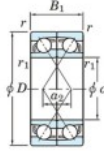

## Roulement à bille simple rangée 7064-BDF-FY-JTEKT - 7064-BDF-FY-JTEKT

<https://www.123roulement.be/roulement-palier/roulement-bille/simple-rangee/7064-bdf-fy-jtekt>

Boundary dimensions

Angular ball bearings Face to face (DF)

Bearing No.	Boundary dimensions(mm)					Basic load ratings(kN)		Fatigue load limit(kN)	factor	Limiting speeds(min-1)
	d	D	B	r1(min)	r1(max)	C <sub>r</sub>	C <sub>0r</sub>	C <sub>0r</sub>		
7064BDF FY	320	480	148	4	-	795	1300	33.6	-	710

### CARACTÉRISTIQUES PRODUIT

Marque	JTEKT
N° Ean13	3616060654465
Diam. intérieur	320 mm
Diam. intérieur	12.598" inch
Diam. extérieur	480 mm
Diam. extérieur	18.898" inch
Epaisseur	148 mm
Epaisseur	5.827" inch
Vitesse limite	710 rpm
Charge dynamique	795 kN
Charge statique	1300 kN
Conditionnement	1