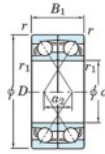

Roulement à bille simple rangée 7064-BDF-FY-JTEKT - 7064-BDF-FY-JTEKT

<https://www.123roulement.be/roulement-palier/roulement-bille/simple-rangee/7064-bdf-fy-jtekt>

Boundary dimensions

Angular ball bearings Face to face (DF)

Bearing No.	Boundary dimensions(mm)					Basic load ratings(kN)		Fatigue load limit	factor	Limiting speeds(min-1)
	d	D	B	r1(min)	r1(max)	C _r	C _{0r}	C _{0r}		
7064BDF FY	320	480	148	4	-	795	1300	33.6	-	710

CARACTÉRISTIQUES PRODUIT

Marque	JTEKT
N° Ean13	3616060654465
Diam. intérieur	320 mm
Diam. intérieur	12.598" inch
Diam. extérieur	480 mm
Diam. extérieur	18.898" inch
Epaisseur	148 mm
Epaisseur	5.827" inch
Vitesse limite	710 rpm
Charge dynamique	795 kN
Charge statique	1300 kN
Conditionnement	1