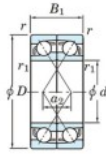

Roulement à bille simple rangée 7064-BDF-FY-JTEKT - 7064-BDF-FY-JTEKT

<https://www.123roulement.be/roulement-palier/roulement-bille/simple-rangee/7064-bdf-fy-jtekt>

Boundary dimensions

Angular ball bearings Face to face (DF)

Bearing No.	Boundary dimensions(mm)					Basic load ratings(kN)		Fatigue load limit	factor	Limiting speeds(min-1)
	d	D	B	r1(min)	r1(max)	C _r	C _{0r}	C _{0r}		
7064BDF FY	320	480	148	4	-	795	1300	33.6	-	710

CARACTÉRISTIQUES PRODUIT

Marque	JTEKT
N° Ean13	3616060654465
Diam. intérieur	320 mm
Diam. intérieur	12.598" inch
Diam. extérieur	480 mm
Diam. extérieur	18.898" inch
Epaisseur	148 mm
Epaisseur	5.827" inch
Vitesse limite	710 rpm
Charge dynamique	795 kN
Charge statique	1300 kN
Conditionnement	1