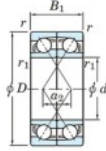

## Roulement à bille simple rangée 7064-BDF-FY-JTEKT - 7064-BDF-FY-JTEKT

<https://www.123roulement.be/roulement-palier/roulement-bille/simple-rangee/7064-bdf-fy-jtekt>

Boundary dimensions

Angular ball bearings Face to face (DF)

Bearing No.	Boundary dimensions(mm)					Basic load ratings(kN)		Fatigue load limit	factor	Limiting speeds(min-1)
	d	D	B	r1(min)	r1(max)	C <sub>r</sub>	C <sub>0r</sub>	lim		
7064BDF FY	320	480	148	4	-	795	1300	33.6	-	710

### CARACTÉRISTIQUES PRODUIT

Marque	JTEKT
N° Ean13	3616060654465
Diam. intérieur	320 mm
Diam. intérieur	12.598" inch
Diam. extérieur	480 mm
Diam. extérieur	18.898" inch
Epaisseur	148 mm
Epaisseur	5.827" inch
Vitesse limite	710 rpm
Charge dynamique	795 kN
Charge statique	1300 kN
Conditionnement	1