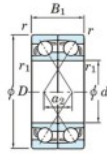

Roulement à bille simple rangée 7064-BDF-FY-JTEKT - 7064-BDF-FY-JTEKT

<https://www.123roulement.be/roulement-palier/roulement-bille/simple-rangee/7064-bdf-fy-jtekt>

Boundary dimensions

Angular ball bearings Face to face (DF)

Bearing No.	Boundary dimensions(mm)					Basic load ratings(kN)		Fatigue load limit	factor	Limiting speeds(min-1)
	d	D	B	r1(min)	r1(max)	C _r	C _{0r}	lim		
7064BDF FY	320	480	148	4	-	795	1300	33.6	-	710

CARACTÉRISTIQUES PRODUIT

Marque	JTEKT
N° Ean13	3616060654465
Diam. intérieur	320 mm
Diam. intérieur	12.598" inch
Diam. extérieur	480 mm
Diam. extérieur	18.898" inch
Epaisseur	148 mm
Epaisseur	5.827" inch
Vitesse limite	710 rpm
Charge dynamique	795 kN
Charge statique	1300 kN
Conditionnement	1