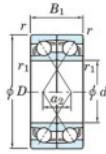

Roulement à bille simple rangée 7064-BDF-FY-JTEKT - 7064-BDF-FY-JTEKT

<https://www.123roulement.be/roulement-palier/roulement-bille/simple-rangee/7064-bdf-fy-jtekt>

Boundary dimensions

Angular ball bearings Face to face (DF)

Bearing No.	Boundary dimensions(mm)					Basic load ratings(kN)		Fatigue load limit(kN)	factor	Limiting speeds(min-1)
	d	D	B	r1(min)	r1(max)	C _r	C _{0r}	C _r		
7064BDF FY	320	480	148	4	-	795	1300	33.6	-	710

CARACTÉRISTIQUES PRODUIT

Marque	JTEKT
N° Ean13	3616060654465
Diam. intérieur	320 mm
Diam. intérieur	12.598" inch
Diam. extérieur	480 mm
Diam. extérieur	18.898" inch
Epaisseur	148 mm
Epaisseur	5.827" inch
Vitesse limite	710 rpm
Charge dynamique	795 kN
Charge statique	1300 kN
Conditionnement	1