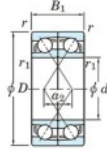

Roulement à bille simple rangée 7064-BDF-FY-JTEKT - 7064-BDF-FY-JTEKT

<https://www.123roulement.be/roulement-palier/roulement-bille/simple-rangee/7064-bdf-fy-jtekt>

Boundary dimensions

Angular ball bearings Face to face (DF)

Bearing No.	Boundary dimensions(mm)					Basic load ratings(kN)		Fatigue load limit(kN)	factor	Limiting speeds(min-1)
	d	D	B	r1(min)	r1(max)	C _r	C _{0r}	C _r		
7064BDF FY	320	480	148	4	-	795	1300	33.6	-	710

CARACTÉRISTIQUES PRODUIT

Marque	JTEKT
N° Ean13	3616060654465
Diam. intérieur	320 mm
Diam. intérieur	12.598" inch
Diam. extérieur	480 mm
Diam. extérieur	18.898" inch
Epaisseur	148 mm
Epaisseur	5.827" inch
Vitesse limite	710 rpm
Charge dynamique	795 kN
Charge statique	1300 kN
Conditionnement	1