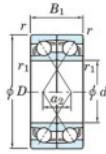

Roulement à bille simple rangée 7064-BDF-FY-JTEKT - 7064-BDF-FY-JTEKT

<https://www.123roulement.be/roulement-palier/roulement-bille/simple-rangee/7064-bdf-fy-jtekt>

Boundary dimensions

Angular ball bearings Face to face (DF)

Bearing No.	Boundary dimensions(mm)					Basic load ratings(kN)		Fatigue load limit	factor	Limiting speeds(min-1)
	d	D	B	r1(min)	r1(max)	C _r	C _{0r}	lim		
7064BDF FY	320	480	148	4	-	795	1300	33.6	-	710

CARACTÉRISTIQUES PRODUIT

Marque	JTEKT
N° Ean13	3616060654465
Diam. intérieur	320 mm
Diam. intérieur	12.598" inch
Diam. extérieur	480 mm
Diam. extérieur	18.898" inch
Epaisseur	148 mm
Epaisseur	5.827" inch
Vitesse limite	710 rpm
Charge dynamique	795 kN
Charge statique	1300 kN
Conditionnement	1