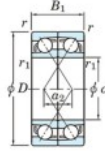

Roulement à bille simple rangée 7064-BDF-FY-JTEKT - 7064-BDF-FY-JTEKT

<https://www.123roulement.be/roulement-palier/roulement-bille/simple-rangee/7064-bdf-fy-jtekt>

Boundary dimensions

Angular ball bearings Face to face (DF)

Bearing No.	Boundary dimensions(mm)					Basic load ratings(kN)		Fatigue load limit	factor	Limiting speeds(min-1)
	d	D	B	r1(min)	r1(max)	C _r	C _{0r}	[kN]		
7064BDF FY	320	480	148	4	-	795	1300	33.6	-	710

CARACTÉRISTIQUES PRODUIT

Marque	JTEKT
N° Ean13	3616060654465
Diam. intérieur	320 mm
Diam. intérieur	12.598" inch
Diam. extérieur	480 mm
Diam. extérieur	18.898" inch
Epaisseur	148 mm
Epaisseur	5.827" inch
Vitesse limite	710 rpm
Charge dynamique	795 kN
Charge statique	1300 kN
Conditionnement	1