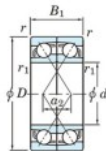

Roulement à bille simple rangée 7064-BDF-FY-JTEKT - 7064-BDF-FY-JTEKT

<https://www.123roulement.be/roulement-palier/roulement-bille/simple-rangee/7064-bdf-fy-jtekt>

Boundary dimensions

Angular ball bearings Face to face (DF)

Bearing No.	Boundary dimensions(mm)					Basic load ratings(kN)		Fatigue load limit	factor	Limiting speeds(min-1)
	d	D	B	r1(min)	r1(max)	C _r	C _{0r}	C _{0r}		
7064BDF FY	320	480	148	4	-	795	1300	33.6	-	710

CARACTÉRISTIQUES PRODUIT

Marque	JTEKT
N° Ean13	3616060654465
Diam. intérieur	320 mm
Diam. intérieur	12.598" inch
Diam. extérieur	480 mm
Diam. extérieur	18.898" inch
Epaisseur	148 mm
Epaisseur	5.827" inch
Vitesse limite	710 rpm
Charge dynamique	795 kN
Charge statique	1300 kN
Conditionnement	1