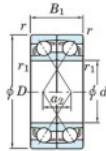

## Roulement à bille simple rangée 7064-BDF-FY-JTEKT - 7064-BDF-FY-JTEKT

<https://www.123roulement.be/roulement-palier/roulement-bille/simple-rangee/7064-bdf-fy-jtekt>

Boundary dimensions

Angular ball bearings Face to face (DF)

Bearing No.	Boundary dimensions(mm)					Basic load ratings(kN)		Fatigue load limit(kN)	factor	Limiting speeds(min-1)
	d	D	B	r1(min)	r1(max)	C <sub>r</sub>	C <sub>0r</sub>	C <sub>r</sub>		
7064BDF FY	320	480	148	4	-	795	1300	33.6	-	710

### CARACTÉRISTIQUES PRODUIT

Marque	JTEKT
N° Ean13	3616060654465
Diam. intérieur	320 mm
Diam. intérieur	12.598" inch
Diam. extérieur	480 mm
Diam. extérieur	18.898" inch
Epaisseur	148 mm
Epaisseur	5.827" inch
Vitesse limite	710 rpm
Charge dynamique	795 kN
Charge statique	1300 kN
Conditionnement	1