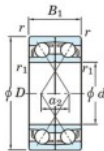

Roulement à bille simple rangée 7060-BDF-FY-JTEKT - 7060-BDF-FY-JTEKT

<https://www.123roulement.be/roulement-palier/roulement-bille/simple-rangee/7060-bdf-fy-jtekt>

Boundary dimensions

Angular ball bearings Face to face (DF)

Bearing No.	Boundary dimensions(mm)					Basic load ratings(kN)		Fatigue load limit(kN)	factor	Limiting speeds(min-1)
	d	D	B	r1(mm)	r2(mm)	C0	C0R	C0r	f0	Grease lub.
7060BDF FY	300	460	148	4	-	776	1230	32.5	-	770