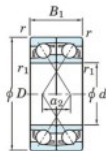

Roulement à bille simple rangée 7056-BDF-FY-JTEKT - 7056-BDF-FY-JTEKT

<https://www.123roulement.be/roulement-palier/roulement-bille/simple-rangee/7056-bdf-fy-jtekt>

Boundary dimensions

Angular ball bearings Face to face (FF)

Bearing No.	Boundary dimensions(mm)					Basic load ratings(kN)		Fatigue load limit(kN) C _u	factor f ₀	Limiting speeds(min-1) Grease lub.
	d	D	B	r (min)	r1 (min)	C _r	C _{0r}			
7056BDF FY	280	420	130	4	-	623	906	26.2	-	850