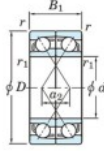

Roulement à bille simple rangée 7248-BDF-FY-JTEKT - 7248-BDF-FY-JTEKT

<https://www.123roulement.be/roulement-palier/roulement-bille/simple-rangee/7248-bdf-fy-jtekt>

Boundary dimensions

Angular ball bearings Face to face (DF)

Bearing No.	Boundary dimensions(mm)					Basic load ratings(kN)		Fatigue load factor		Limiting speeds(min-1)
	d	D	B	r1(min)	r1(max)	Cr	Cor	Ca	C0	Grease lub.
7048DF FY	240	360	112	3	-	591	751	24.6	-	1400

CARACTÉRISTIQUES PRODUIT

Marque	JTEKT
N° Ean13	3616060654373
Diam. intérieur	240 mm
Diam. extérieur	440 mm
Epaisseur	144 mm
Vitesse limite	890 rpm
Charge dynamique	736 kN
Charge statique	1080 kN
Conditionnement	1