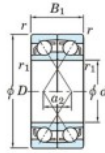

Roulement à bille simple rangée 7044-DF-FY-JTEKT - 7044-DF-FY-JTEKT

<https://www.123roulement.be/roulement-palier/roulement-bille/simple-rangee/7044-df-fy-jtekt>

Boundary dimensions

Angular ball bearings Face to face (DF)

Bearing No.	Boundary dimensions(mm)					Basic load ratings(kN)		Fatigue load limit(kN) C ₁₀	factor f ₀	Limiting speeds(min-1) Grease lub.
	d	D	B	r1(min)	r1(max)	C _r	C _{0r}			
7044DF FY	220	340	112	3	-	543	705	21.8	-	1500

CARACTÉRISTIQUES PRODUIT

Marque	JTEKT
N° Ean13	3616060654335
Diam. intérieur	220 mm
Diam. intérieur	8.661" inch
Diam. extérieur	340 mm
Diam. extérieur	13.386" inch
Epaisseur	112 mm
Epaisseur	4.409" inch
Vitesse limite	1500 rpm
Charge dynamique	543 kN
Charge statique	705 kN
Conditionnement	1