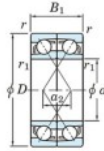

Roulement à bille simple rangée 7340-BDF-FY-JTEKT - 7340-BDF-FY-JTEKT

<https://www.123roulement.be/roulement-palier/roulement-bille/simple-rangee/7340-bdf-fy-jtekt>

Boundary dimensions

Angular ball bearings Face to face (FF)

Bearing No.	Boundary dimensions(mm)					Basic load ratings(kN)		Fatigue load limit(kN)	factor	Limiting speeds(min-1)
	d	D	B	r1(min)	r1(max)	Cr	Cor			
7340BDF FY	200	420	160	5	-	878	1200	35.3	-	1000

CARACTÉRISTIQUES PRODUIT