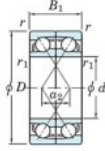

Roulement à bille simple rangée 7040-CDF-FY-JTEKT - 7040-CDF-FY-JTEKT

<https://www.123roulement.be/roulement-palier/roulement-bille/simple-rangee/7040-cdf-fy-jtekt>

Boundary dimensions

Angular ball bearings Face to face (FF)

Bearing No.	Boundary dimensions(mm)				Basic load ratings(kN)		Fatigue load factor		Limiting speeds(min-1)	
	d	D	B	r (min)	Cr	Cor	Cu	f0	Gresse lub.	
7040CDF FY	200	310	102	2.1	-	544	676	21.9	15.7	2300