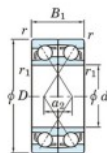

Roulement à bille simple rangée 7038-CDF-FY-JTEKT - 7038-CDF-FY-JTEKT

<https://www.123roulement.be/roulement-palier/roulement-bille/simple-rangee/7038-cdf-fy-jtekt>

Boundary dimensions

Angular ball bearings Face to face (FF)

Bearing No.	Boundary dimensions(mm)					Basic load ratings(kN)		Fatigue load factor		Limiting speeds(min-1)
	d	D	B	r1(min)	r1(max)	Cr	Cor	Grease	Oil	Grease lub.
7038CDF FY	190	290	92	2.1	-	485	585	21.1	15.9	2500