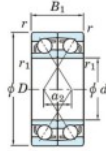

Roulement à bille simple rangée 7038-BDF-FY-JTEKT - 7038-BDF-FY-JTEKT

<https://www.123roulement.be/roulement-palier/roulement-bille/simple-rangee/7038-bdf-fy-jtekt>

Boundary dimensions

Angular ball bearings Face to face (FF)

Bearing No.	Boundary dimensions(mm)					Basic load ratings(kN)		Fatigue load factor		Limiting speeds(min-1)
	d	D	B	r1(mm)	r1(mm)	Cr	Cor	Cu	f0	Grease lub.
7038BDF FY	190	290	92	2.1	-	395	483	16.3	-	1400