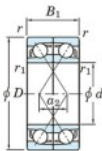

Roulement à bille simple rangée 7938-CDF-FY-JTEKT - 7938-CDF-FY-JTEKT

<https://www.123roulement.be/roulement-palier/roulement-bille/simple-rangee/7938-cdf-fy-jtekt>

Boundary dimensions

Angular ball bearings Face to face (FF)

Bearing No.	Boundary dimensions(mm)					Basic load ratings(kN)		Fatigue load factor		Limiting speeds(min-1)
	d	D	B	r1(min)	r1(max)	Cr	Cor	Cu	R0	Grease Lub.
7938CDF FY	190	260	66	2	-	322	394	13.7	16.5	2700

CARACTÉRISTIQUES PRODUIT

Marque	JTEKT
N° Ean13	3616060654144
Diam. intérieur	190 mm
Diam. intérieur	7.48" inch
Diam. extérieur	260 mm
Diam. extérieur	10.236" inch
Epaisseur	66 mm
Epaisseur	2.598" inch
Vitesse limite	2700 rpm
Charge dynamique	322 kN
Charge statique	394 kN
Conditionnement	1