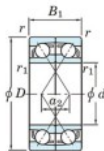

## Roulement à bille simple rangée 7236-DF-FY-JTEKT - 7236-DF-FY-JTEKT

<https://www.123roulement.be/roulement-palier/roulement-bille/simple-rangee/7236-df-fy-jtekt>

Boundary dimensions

Angular ball bearings Face to face (DF)

Bearing No.	Boundary dimensions(mm)					Basic load ratings(kN)		Fatigue load limit(kN)	factor	Limiting speeds(min-1)
	d	D	B	r1(mm)	r2(mm)	Cr	C0r			
7236DF FY	180	320	104	4	-	596	724	23.7	-	1700

### CARACTÉRISTIQUES PRODUIT

Marque	JTEKT
N° Ean13	3616060654106
Diam. intérieur	180 mm
Diam. extérieur	320 mm
Epaisseur	104 mm
Vitesse limite	1700 rpm
Charge dynamique	596 kN
Charge statique	724 kN
Conditionnement	1