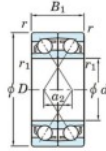

Roulement à bille simple rangée 7236-BDF-FY-JTEKT - 7236-BDF-FY-JTEKT

<https://www.123roulement.be/roulement-palier/roulement-bille/simple-rangee/7236-bdf-fy-jtekt>

Boundary dimensions

Angular ball bearings Face to face (DF)

Bearing No.	Boundary dimensions(mm)					Basic load ratings(kN)		Fatigue load limit(kN)	factor	Limiting speeds(min-1)
	d	D	B	r1(min)	r2(min)	Cr	Cor	Ca	f0	Grease lub.
7236BDF FY	180	320	104	4	-	538	657	21.5	-	1300

CARACTÉRISTIQUES PRODUIT

Marque	JTEKT
N° Ean13	3616060654090
Diam. intérieur	180 mm
Diam. intérieur	7.087" inch
Diam. extérieur	320 mm
Diam. extérieur	12.598" inch
Epaisseur	104 mm
Epaisseur	4.094" inch
Vitesse limite	1300 rpm
Charge dynamique	538 kN
Charge statique	657 kN
Conditionnement	1