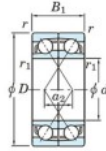

Roulement à bille simple rangée 7036-CDF-FY-JTEKT - 7036-CDF-FY-JTEKT

<https://www.123roulement.be/roulement-palier/roulement-bille/simple-rangee/7036-cdf-fy-jtekt>

Boundary dimensions

Angular ball bearings Face to face (FF)

Bearing No.	Boundary dimensions(mm)					Basic load ratings(kN)		Fatigue load factor		Limiting speeds(min-1)
	d	D	B	r1(min)	r1(max)	Cr	Cor	Cu	F0	Grease lub.
7036CDF FY	180	280	92	2.1	-	473	553	20.7	15.7	2600

CARACTÉRISTIQUES PRODUIT

Marque	JTEKT
N° Ean13	3616060654083
Diam. intérieur	180 mm
Diam. intérieur	7.087" inch
Diam. extérieur	280 mm
Diam. extérieur	11.024" inch
Epaisseur	92 mm
Epaisseur	3.622" inch
Vitesse limite	2600 rpm
Charge dynamique	473 kN
Charge statique	553 kN
Conditionnement	1