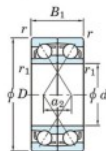

Roulement à bille simple rangée 7036-BDF-FY-JTEKT - 7036-BDF-FY-JTEKT

<https://www.123roulement.be/roulement-palier/roulement-bille/simple-rangee/7036-bdf-fy-jtekt>

Boundary dimensions

Angular ball bearings Face to face (FF)

Bearing No.	Boundary dimensions(mm)					Basic load ratings(kN)		Fatigue load factor		Limiting speeds(min-1)
	d	D	B	r1(min)	r1(max)	C _r	C _{0r}	C _u	f ₀	Grease Lub.
7036BDF FY	180	280	92	2.1	-	385	457	15.9	-	1400