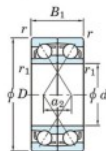

Roulement à bille simple rangée 7036-BDF-FY-JTEKT - 7036-BDF-FY-JTEKT

<https://www.123roulement.be/roulement-palier/roulement-bille/simple-rangee/7036-bdf-fy-jtekt>

Boundary dimensions

Angular ball bearings Face to face (FF)

Bearing No.	Boundary dimensions(mm)					Basic load ratings(kN)		Fatigue load factor		Limiting speeds(min-1)
	d	D	B	r1(min)	r1(max)	C _r	C _{0r}	C ₁₀	f ₀	Grease Lub.
7036BDF FY	180	280	92	2.1	-	385	457	15.9	-	1400