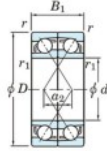

Roulement à bille simple rangée 7936-CDF-FY-JTEKT - 7936-CDF-FY-JTEKT

<https://www.123roulement.be/roulement-palier/roulement-bille/simple-rangee/7936-cdf-fy-jtekt>

Boundary dimensions

Angular ball bearings Face to face (DF)

Bearing No.	Boundary dimensions(mm)					Basic load ratings(kN)		Fatigue load limit(kN) C ₁₀	factor f ₀	Limiting speeds(min-1) Grease lub.
	d	D	B	r1(min)	r1(max)	C _r	C _{0r}			
7936CDF FY	180	250	66	2	-	325	375	14.1	16.4	2800

CARACTÉRISTIQUES PRODUIT

Marque	JTEKT
N° Ean13	3616060654052
Diam. intérieur	180 mm
Diam. intérieur	7.087" inch
Diam. extérieur	250 mm
Diam. extérieur	9.843" inch
Epaisseur	66 mm
Epaisseur	2.598" inch
Vitesse limite	2800 rpm
Charge dynamique	325 kN
Charge statique	375 kN
Conditionnement	1