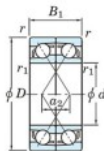

Roulement à bille simple rangée 7334-DF-FY-JTEKT - 7334-DF-FY-JTEKT

<https://www.123roulement.be/roulement-palier/roulement-bille/simple-rangee/7334-df-fy-jtekt>

Boundary dimensions

Angular ball bearings Face to face (DF)

Bearing No.	Boundary dimensions (mm)				Basic load ratings (kN)		Fatigue load limit (kN)		factor	Limiting speeds (min-1)
	d	D	B	r (mm)	Cr	C0r	Ca	C0		
7334DF FY	170	360	144	4	-	789	969	30.7	-	1600

CARACTÉRISTIQUES PRODUIT