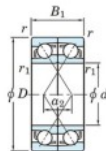

## Roulement à bille simple rangée 7334-BDF-FY-JTEKT - 7334-BDF-FY-JTEKT

<https://www.123roulement.be/roulement-palier/roulement-bille/simple-rangee/7334-bdf-fy-jtekt>

Boundary dimensions

Angular ball bearings Face to face (FF)

Bearing No.	Boundary dimensions(mm)					Basic load ratings(kN)		Fatigue load factor		Limiting speeds(min-1)
	d	D	B	r1(min)	r2(min)	Cr	Cor	f0	f0	Grease lub.
7334BDF FY	170	360	144	4	-	721	888	28.2	-	1200

### CARACTÉRISTIQUES PRODUIT

Marque	JTEKT
N° Ean13	3616060654014
Diam. intérieur	170 mm
Diam. extérieur	360 mm
Epaisseur	144 mm
Vitesse limite	1200 rpm
Charge dynamique	721 kN
Charge statique	888 kN
Conditionnement	1