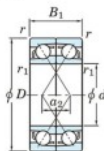

Roulement à bille simple rangée 7234-CDF-FY-JTEKT - 7234-CDF-FY-JTEKT

<https://www.123roulement.be/roulement-palier/roulement-bille/simple-rangee/7234-cdf-fy-jtekt>

Boundary dimensions

Angular ball bearings Face to face (FF)

Bearing No.	Boundary dimensions(mm)					Basic load ratings(kN)		Fatigue load factor		Limiting speeds(min-1)
	d	D	B	r1(min)	r2(min)	Cr	C0r	f0	f0	Grease lub.
7234CDF FY	170	310	104	4	-	603	719	24	15.1	2500