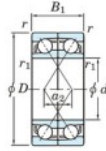

Roulement à bille simple rangée 7234-DF-FY-JTEKT - 7234-DF-FY-JTEKT

<https://www.123roulement.be/roulement-palier/roulement-bille/simple-rangee/7234-df-fy-jtekt>

Boundary dimensions

Angular ball bearings Face to face (DF)

Bearing No.	Boundary dimensions(mm)				Basic load ratings(kN)		Fatigue load factor		Limiting speeds(min-1)	
	d	D	B	r1(min)	r1(max)	Cr	Ca	f0	Grease Lub	
7234DF FY	170	310	104	4	-	552	661	22	-	1800

CARACTÉRISTIQUES PRODUIT