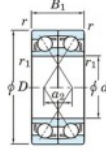

Roulement à bille simple rangée 7034-CDF-FY-JTEKT - 7034-CDF-FY-JTEKT

<https://www.123roulement.be/roulement-palier/roulement-bille/simple-rangee/7034-cdf-fy-jtekt>

Boundary dimensions

Angular ball bearings Face to face (FF)

Bearing No.	Boundary dimensions(mm)					Basic load ratings(kN)		Fatigue load factor		Limiting speeds(min-1) Grease lub.
	d	D	B	r1(min)	r2(min)	Cr	Cor	f0	f0	
7034CDF FY	170	260	64	2.1	-	415	469	17.9	15.9	2900

CARACTÉRISTIQUES PRODUIT

Marque	JTEKT
N° Ean13	3616060653970
Diam. intérieur	170 mm
Diam. intérieur	6.693" inch
Diam. extérieur	260 mm
Diam. extérieur	10.236" inch
Epaisseur	84 mm
Epaisseur	3.307" inch
Vitesse limite	2900 rpm
Charge dynamique	415 kN
Charge statique	469 kN
Conditionnement	1