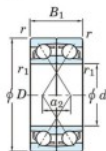

Roulement à bille simple rangée 7034-BDF-FY-JTEKT - 7034-BDF-FY-JTEKT

<https://www.123roulement.be/roulement-palier/roulement-bille/simple-rangee/7034-bdf-fy-jtekt>

Boundary dimensions

Angular ball bearings Face to face (FF)

Bearing No.	Boundary dimensions(mm)					Basic load ratings(kN)		Fatigue load limit(kN)		Limiting speeds(min-1)
	d	D	B	r1(min)	r1(max)	Cr	Cor	C2	f0	
7034BDF FY	170	260	84	2.1	-	338	386	13.8	-	1600

CARACTÉRISTIQUES PRODUIT