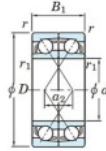

Roulement à bille simple rangée HAR-034-CDF-JTEKT - HAR-034-CDF-JTEKT

<https://www.123roulement.be/roulement-palier/roulement-bille/simple-rangee/har-034-cdf-jtekt>

Boundary dimensions

Angular ball bearings Face to face (FF)

Bearing No.	Boundary dimensions(mm)					Basic load ratings(kN)		Fatigue load factor		Limiting speeds(min-1)
	d	D	B	r1(min)	r1(max)	Cr	Cor	Cu	f0	Grease lub.
HAR034CDF	170	260	84	2.1	-	-	173	-	8.5	3700

CARACTÉRISTIQUES PRODUIT