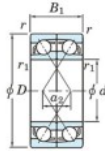

Roulement à bille simple rangée 7332-DF-FY-JTEKT - 7332-DF-FY-JTEKT

<https://www.123roulement.be/roulement-palier/roulement-bille/simple-rangee/7332-df-fy-jtekt>

Boundary dimensions

Angular ball bearings Face to face (DF)

Bearing No.	Boundary dimensions(mm)					Basic load ratings(kN)		Fatigue load limit(kN)	factor	Limiting speeds(min-1)
	d	D	B	r1(mm)	r2(mm)	C _r	C _{0r}	C _u	f ₀	Grease lub.
7332DF FY	160	340	136	4	-	741	909	29.7	-	1700