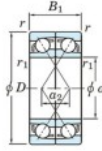

## Roulement à bille simple rangée 7232-CDF-FY-JTEKT - 7232-CDF-FY-JTEKT

<https://www.123roulement.be/roulement-palier/roulement-bille/simple-rangee/7232-cdf-fy-jtekt>

Boundary dimensions

Angular ball bearings Face to face (FF)

Bearing No.	Boundary dimensions(mm)					Basic load ratings(kN)		Fatigue load factor		Limiting speeds(min-1)
	d	D	B	r1(min)	r1(max)	Cr	Cor	Ca	Ca0	Grease Lub.
7232CDF FY	160	290	96	3	-	511	665	19.7	15.2	2700

### CARACTÉRISTIQUES PRODUIT

Marque	JTEKT
N° Ean13	3616060653888
Diam. intérieur	160 mm
Diam. extérieur	290 mm
Epaisseur	96 mm
Vitesse limite	2700 rpm
Charge dynamique	511 kN
Charge statique	665 kN
Conditionnement	1