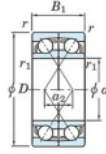

Roulement à bille simple rangée 7232-BDF-FY-JTEKT - 7232-BDF-FY-JTEKT

<https://www.123roulement.be/roulement-palier/roulement-bille/simple-rangee/7232-bdf-fy-jtekt>

Boundary dimensions

Angular ball bearings Face to face (FF)

Bearing No.	Boundary dimensions(mm)					Basic load ratings(kN)		Fatigue load limit(kN)	factor	Limiting speeds(min-1)
	d	D	B	r1(min)	r1(max)	Cr	Cor	Ca	f0	Grease lub.
7232BDF FY	160	290	96	3	-	482	557	19.2	-	1500