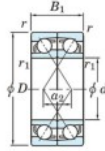

Roulement à bille simple rangée 7232-DF-FY-JTEKT - 7232-DF-FY-JTEKT

<https://www.123roulement.be/roulement-palier/roulement-bille/simple-rangee/7232-df-fy-jtekt>

Boundary dimensions

Angular ball bearings Face to face (DF)

Bearing No.	Boundary dimensions(mm)					Basic load ratings(kN)		Fatigue load limit(kN)	factor	Limiting speeds(min-1)
	d	D	B	r1(min)	r1(max)	C _r	C _{0r}	C _u	f ₀	Grease lub.
7232DF FY	160	290	96	3	-	468	525	18.1	-	2000

CARACTÉRISTIQUES PRODUIT

Marque	JTEKT
N° Ean13	3616060653864
Diam. intérieur	160 mm
Diam. intérieur	6.299" inch
Diam. extérieur	290 mm
Diam. extérieur	11.417" inch
Epaisseur	96 mm
Epaisseur	3.78" inch
Vitesse limite	2000 rpm
Charge dynamique	468 kN
Charge statique	525 kN
Conditionnement	1