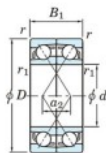

Roulement à bille simple rangée 7032-CDF-FY-JTEKT - 7032-CDF-FY-JTEKT

<https://www.123roulement.be/roulement-palier/roulement-bille/simple-rangee/7032-cdf-fy-jtekt>

Boundary dimensions

Angular ball bearings Face to face (DF)

Bearing No.	Boundary dimensions(mm)					Basic load ratings(kN)		Fatigue load factor		Limiting speeds(min-1)
	d	D	B	r1(min)	r1(max)	Cr	C0r	C0r	f0	Grease lub.
7032CDF FY	160	240	76	2.1	-	347	386	15	16	3100