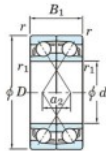

## Roulement à bille simple rangée 7032-DF-FY-JTEKT - 7032-DF-FY-JTEKT

<https://www.123roulement.be/roulement-palier/roulement-bille/simple-rangee/7032-df-fy-jtekt>

Boundary dimensions

Angular ball bearings Face to face (DF)

Bearing No.	Boundary dimensions(mm)					Basic load ratings(kN)		Fatigue load limit(kN)	factor	Limiting speeds(min-1)
	d	D	B	r1(min)	r1(max)	C <sub>r</sub>	C <sub>0r</sub>	C <sub>u</sub>	f <sub>0</sub>	Grease lub.
7032DF FY	160	240	76	2.1	-	315	353	13.3	-	2300

### CARACTÉRISTIQUES PRODUIT

Marque	JTEKT
N° Ean13	3616060653840
Diam. intérieur	160 mm
Diam. extérieur	240 mm
Epaisseur	76 mm
Vitesse limite	2300 rpm
Charge dynamique	315 kN
Charge statique	353 kN
Conditionnement	1