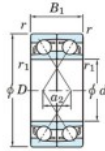

Roulement à bille simple rangée 7932-CDF-FY-JTEKT - 7932-CDF-FY-JTEKT

<https://www.123roulement.be/roulement-palier/roulement-bille/simple-rangee/7932-cdf-fy-jtekt>

Boundary dimensions

Angular ball bearings Face to face (DF)

Bearing No.	Boundary dimensions(mm)					Basic load ratings(kN)		Fatigue load factor		Limiting speeds(min-1)
	d	D	B	r (mm)	r1 (mm)	Cr	C0r	Cu	f0	Grease lub.
7932CDF FY	160	220	56	2	-	245	289	10.9	16.5	3500

CARACTÉRISTIQUES PRODUIT

Marque	JTEKT
N° Ean13	3616060653819
Diam. intérieur	160 mm
Diam. intérieur	6.299" inch
Diam. extérieur	220 mm
Diam. extérieur	8.661" inch
Epaisseur	56 mm
Epaisseur	2.205" inch
Vitesse limite	3500 rpm
Charge dynamique	245 kN
Charge statique	289 kN
Conditionnement	1