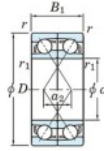

Roulement à bille simple rangée 7330-CDF-FY-JTEKT - 7330-CDF-FY-JTEKT

<https://www.123roulement.be/roulement-palier/roulement-bille/simple-rangee/7330-cdf-fy-jtekt>

Boundary dimensions

Angular ball bearings Face to face (FF)

Bearing No.	Boundary dimensions(mm)					Basic load ratings(kN)		Fatigue load limit(kN)		Limiting speeds(min-1)
	d	D	B	r1(min)	r1(max)	Cr	Co*	C0	f0	
7330CDF FY	150	320	130	4	-	760	891	30	13.7	2600

CARACTÉRISTIQUES PRODUIT

Marque	JTEKT
N° Ean13	3616060653796
Diam. intérieur	150 mm
Diam. intérieur	5.906" inch
Diam. extérieur	320 mm
Diam. extérieur	12.598" inch
Epaisseur	130 mm
Epaisseur	5.118" inch
Vitesse limite	2600 rpm
Charge dynamique	760 kN
Charge statique	891 kN
Conditionnement	1