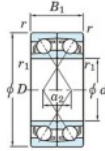

## Roulement à bille simple rangée 7330-BDF-FY-JTEKT - 7330-BDF-FY-JTEKT

<https://www.123roulement.be/roulement-palier/roulement-bille/simple-rangee/7330-bdf-fy-jtekt>

Boundary dimensions

Angular ball bearings Face to face (FF)

Bearing No.	Boundary dimensions(mm)					Basic load ratings(kN)		Fatigue load limit(kN)	factor	Limiting speeds(min-1)
	d	D	B	r1(min)	r1(max)	Cr	Cor	Cu	f0	Grease lub.
7330BDF FY	150	320	130	4	-	645	760	25.6	-	1400

### CARACTÉRISTIQUES PRODUIT

Marque	JTEKT
N° Ean13	3616060653772
Diam. intérieur	150 mm
Diam. intérieur	5.906" inch
Diam. extérieur	320 mm
Diam. extérieur	12.598" inch
Epaisseur	130 mm
Epaisseur	5.118" inch
Vitesse limite	1400 rpm
Charge dynamique	645 kN
Charge statique	760 kN
Conditionnement	1