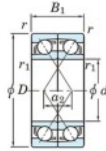

## Roulement à bille simple rangée 7230-BDF-FY-JTEKT - 7230-BDF-FY-JTEKT

<https://www.123roulement.be/roulement-palier/roulement-bille/simple-rangee/7230-bdf-fy-jtekt>

Boundary dimensions

Regular ball bearings Face to face (FF)

Bearing No.	Boundary dimensions(mm)					Basic load ratings(kN)		Fatigue load factor		Limiting speeds(min-1)
	d	D	B	r1(min)	r1(max)	Cr	Cor	Cu	F0	Grease lub.
7230BDF FY	150	270	90	3	-	456	509	18.1	-	1600

### CARACTÉRISTIQUES PRODUIT

Marque	JTEKT
N° Ean13	3616060653741
Diam. intérieur	150 mm
Diam. intérieur	5.906" inch
Diam. extérieur	270 mm
Diam. extérieur	10.63" inch
Epaisseur	90 mm
Epaisseur	3.543" inch
Vitesse limite	1600 rpm
Charge dynamique	456 kN
Charge statique	509 kN
Conditionnement	1