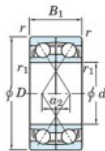

Roulement à bille simple rangée 7030-BDF-FY-JTEKT - 7030-BDF-FY-JTEKT

<https://www.123roulement.be/roulement-palier/roulement-bille/simple-rangee/7030-bdf-fy-jtekt>

Boundary dimensions

Angular ball bearings Face to face (DF)

Bearing No.	Boundary dimensions(mm)					Basic load ratings(kN)		Fatigue load limit(kN)	factor	Limiting speeds(min-1)
	d	D	B	r1(min)	r1(max)	Cr	Cor	Cu	f0	Grease lub
7030BDF FY	150	225	70	2.1	-	249	275	10.4	-	1800